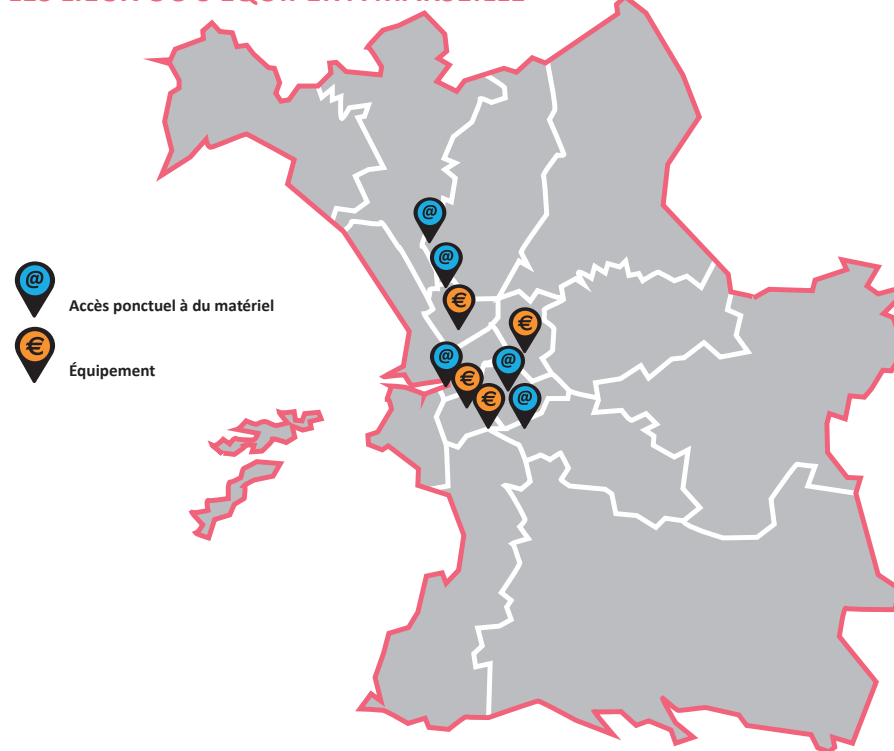

LES LIEUX OÙ S'ÉQUIPER À MARSEILLE

À SAVOIR

Les Cyber-cafés sont des lieux dans lesquels vous pouvez accéder à un ordinateur connecté à Internet. Cet accès est facturé en fonction du temps passé. Les tarifs varient selon les établissements (entre 2 et 8€ de l'heure). Pour téléphoner, vous pouvez vous rendre dans des taxiphones (magasins qui permettent de téléphoner à des tarifs compétitifs).